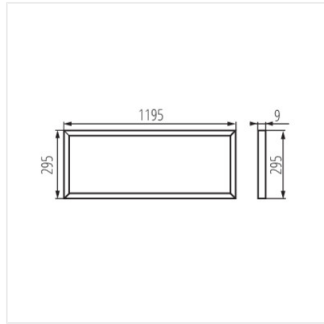

- Materiał obudowy: stop aluminium
- Materiał klosza: tworzywo sztuczne

BAREV LED 36W 12030NW

BAREV LED 45W 12030NW

BAREV LED 12030

Panel LED podtynkowy

BAREV LED 36W 12030NW

BAREV LED 45W 12030NW