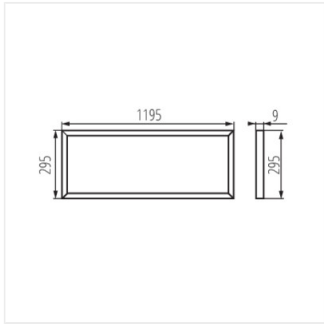

- Materiał obudowy: stop aluminium
- Materiał klosza: tworzywo sztuczne

BAREV LED 36W 12030NW

BAREV LED 45W 12030NW

BAREV LED 12030

Panel LED podtynkowy

BAREV LED 36W 12030NW

BAREV LED 45W 12030NW