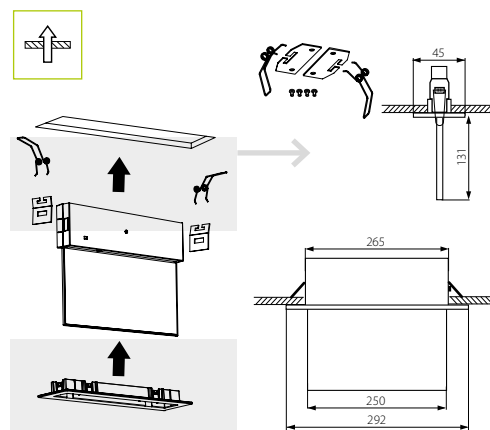

(°C)
10-40°C

ONTEC G E1B 101M ST

ZEST. MONT.P/T ONTEC G

ONTEC G E1B 101

ZEST. MONT.P/T ONTEC G

Kanlux

Kanlux

ONTEC G E1B 101 M ST/W	27394	1	1	≥300	✓	+	ZEST.MONT.P/T ONTEC G	27051	✓
ONTEC G E1B 301 M ST/W	27395	1	3	≥300	✓	+	ZEST.MONT.P/T ONTEC G	27051	✓

PL

biały
obudowa: tworzywo sztuczne

czas ładowania akumulatora 24h/ w oprawach można zastosować znaki ewakuacyjne serii PICTO/ oprawa posiada elektroniczne zabezpieczenie przed rozładowaniem akumulatora/oprawa awaryjna dwuzadaniowa, pracuje w trybie sieciowym i awaryjnym / czas pracy w trybie awaryjnym 1 lub 3 godziny / ST - test ręczny lub za pomocą zdalnego urządzenia testującego