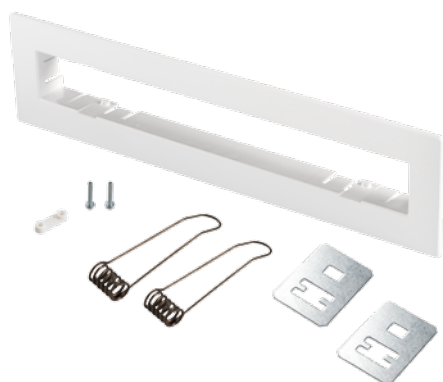

LED

IP20

ONTEC G

Oprawa awaryjna LED
Emergency LED fixture
Аварийный светильник LED

220-240V~
50/60Hz

Tc IK1
5000

IP
20

(mm³)
5x(1-1,5)

(°C)
10-40°C

ONTEC G E1B 101M ST

ZEST. MONT.P/T ONTEC G

ONTEC G E1B 101

ZEST. MONT.P/T ONTEC G

Kanlux

Kanlux

ONTEC G E1B 101 M ST/W	27394	1	1	≥300	✓	+	ZEST.MONT.P/T ONTEC G	27051	✓
ONTEC G E1B 301 M ST/W	27395	1	3	≥300	✓	+	ZEST.MONT.P/T ONTEC G	27051	✓

PL

biały
obudowa: tworzywo sztuczne

czas ładowania akumulatora 24h/ w oprawach można zastosować znaki ewakuacyjne serii PICTO/ oprawa posiada elektroniczne zabezpieczenie przed rozładowaniem akumulatora/oprawa awaryjna dwuzadaniowa, pracuje w trybie sieciowym i awaryjnym / czas pracy w trybie awaryjnym 1 lub 3 godziny / ST - test ręczny lub za pomocą zdalnego urządzenia testującego

- czas pracy w trybie awaryjnym

EN

white
casing: plastic

RUS

белый