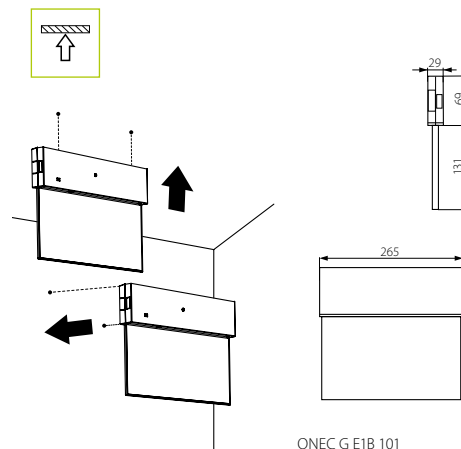

LED

IP20

ONTEC G

Oprawa awaryjna LED
Emergency LED fixture
Аварийный светильник LED

220-240V~
50/60Hz

Tc IK1
5000

IP
20

(mm³)
5x(1-1,5)

(°C)
10-40°C

ONTEC G E1B 101M ST

ZEST. MONT.P/T ONTEC G

ONTEC G E1B 101

ZEST. MONT.P/T ONTEC G

Kanlux

Kanlux

ONTEC G E1B 101 M ST/W	27394	1	1	≥300	✓	+	ZEST.MONT.P/T ONTEC G	27051	✓
ONTEC G E1B 301 M ST/W	27395	1	3	≥300	✓	+	ZEST.MONT.P/T ONTEC G	27051	✓

PL

biały
obudowa: tworzywo sztuczne

czas ładowania akumulatora 24h/ w oprawach można zastosować znaki ewakuacyjne serii PICTO/ oprawa posiada elektroniczne zabezpieczenie przed rozładowaniem akumulatora/oprawa awaryjna dwuzadaniowa, pracuje w trybie sieciowym i awaryjnym / czas pracy w trybie awaryjnym 1 lub 3 godziny / ST - test ręczny lub za pomocą zdalnego urządzenia testującego

- czas pracy w trybie awaryjnym

EN

white
casing: plastic

RUS

белый