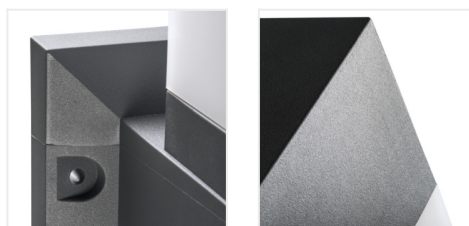

Oprawa architektoniczna z wymiennym źródłem światła

54IP

XXL
size

INVO OP 77-L-GR

[V] 220-240 AC	[Hz] 50/60	[W] max 20		E27		IP 54
	°C -20÷35	IK 07		[mm²] 0,75÷1,5	0,5m	CE
EAC						

Model	Price	Power	Socket	Light Source	Material	Mounting
INVO OP EL-53-L-GR	29170	max 20	E27	GLS/CFL/LED	grafitowy	do nadbudowania na ścianie
INVO OP 47-L-GR	29171	max 20	E27	GLS/CFL/LED	grafitowy	do nadbudowania na podłożu
INVO OP 77-L-GR	29172	max 20	E27	GLS/CFL/LED	grafitowy	do nadbudowania na podłożu
INVO OP 107-L-GR	29173	max 20	E27	GLS/CFL/LED	grafitowy	do nadbudowania na podłożu

Kanlux INVO OP to seria zewnętrznych opraw architektonicznych. Cała rodzina składa się ze słupków oraz oprawy elewacyjnej. W oprawach Kanlux INVO zastosujesz ulubioną barwę światła, ponieważ jest ona przystosowana do wymiennych źródeł o trzonku E27.

- Mleczny klosz
- Materiał obudowy: tworzywo sztuczne
- Materiał klosza: tworzywo sztuczne

Oprawa architektoniczna z wymiennym źródłem światła

INVO OP EL-53-L-GR

INVO OP 47-L-GR

INVO OP 77-L-GR

INVO OP 107-L-GR