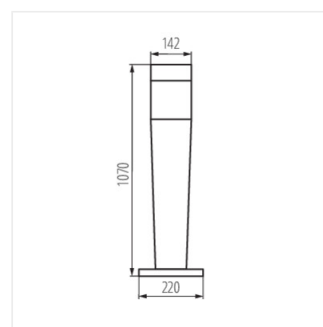

Oprawa architektoniczna z wymiennym źródłem światła

INVO OP 107