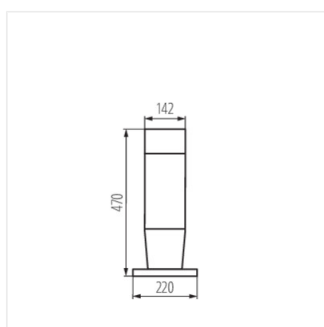

Oprawa architektoniczna z wymiennym źródłem światła

INVO OP 47