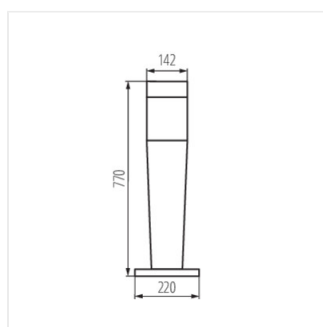

Oprawa architektoniczna z wymiennym źródłem światła

INVO OP 77