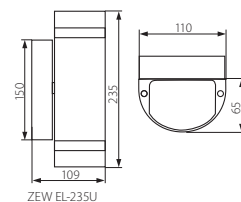

ZEW EL-235J

ZEW EL-235U

► obudowa: stop aluminium / szyba ochronna: szkło hartowane

► casing: aluminum alloy / protective pane: tempered glass

Kanlux	Kanlux		[g]
ZEW EL-235J-B	22440	czarny / black	980
ZEW EL-235J-GR	22442	szary / grey	980
ZEW EL-235U-B	22441	czarny / black	890
ZEW EL-235U-GR	22443	szary / grey	890