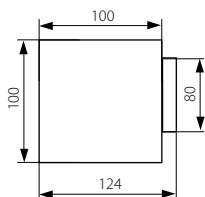

ASIL

G9

ASIL G9 W-W

ASIL G9 W

ASIL G9 W-B

ASIL G9 W-GR

| Kanlux | | | |
|---------------|-------|-------------------------|--------|
| ASIL G9 W-B | 27020 | czarny / black / черный | max 40 |
| ASIL G9 W-GR | 27021 | szary / grey / серый | max 40 |
| ASIL G9 W-W | 27022 | biały / white / белый | max 40 |