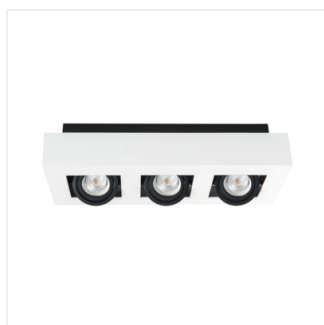

Ceiling-mounted spotlight fitting

MODERN
design

home
use

[V] 220-240 AC	[Hz] 50/60		IP 20		 5÷25	
 45	 65		 1-2,5	 0,5m	 GU10	 JDR
	CE	EAC				

Product Code	Model	Max Power	Color
26830	STOBI DLP 50-B	max 25	black
26831	STOBI DLP 50-W	max 25	white
26832	STOBI DLP 250-B	2 x max 25	black
26833	STOBI DLP 250-W	2 x max 25	white
26834	STOBI DLP 350-B	3 x max 25	black
26835	STOBI DLP 350-W	3 x max 25	white
26836	STOBI DLP 450-B	4 x max 25	black
26837	STOBI DLP 450-W	4 x max 25	white

- Enclosure material: aluminum alloy

Ceiling-mounted spotlight fitting

STOBI DLP 50-B

STOBI DLP 50-W

STOBI DLP 250-B

STOBI DLP 250-W

STOBI DLP 350-B

STOBI DLP 350-W