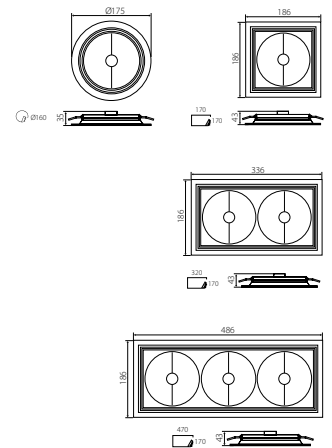

12V

± 15°; ± 15°

ARTO

Оправа до wbudowania
Light fixture for recessed installation
Встраиваемый светильник

ARTO 1L-SR

ARTO 10-W

Kanlux

| Model | Code | Power [W] | Color |
|------------|-------|-----------|-------------------------------|
| ARTO 1L-SR | 26611 | max 35 | srebrny / silver / серебряный |
| ARTO 1L-W | 26610 | max 35 | biały / белый / weiß |
| ARTO 10-SR | 26613 | max 35 | srebrny / silver / серебряный |
| ARTO 10-W | 26612 | max 35 | biały / белый / weiß |
| ARTO 2L-SR | 26614 | 2x max 35 | srebrny / silver / серебряный |
| ARTO 2L-W | 26615 | 2x max 35 | biały / белый / weiß |
| ARTO 3L-SR | 26616 | 3x max 35 | srebrny / silver / серебряный |
| ARTO 3L-W | 26617 | 3x max 35 | biały / белый / weiß |

PL
podstawa: blacha stalowa

EN
base plate: steel sheet

RUS
корпус: листовая сталь