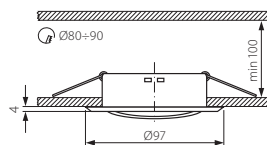

biały / white
złoty / gold
matowy mosiądz / matt brass
miedź / antic
chrom / chrome
matowy chrom / matt chrome
grafitowy / graphite

12V max 50 MR-16 Gx5,3 15 2x 0,75mm² 12 cm 0,5 IP 20 I III 1/-/50 86 (g) CE