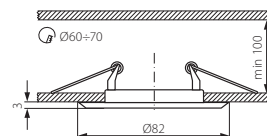

► obudowa: blacha stalowa

► casing: steel sheet

Kanlux

ARGUS CT-2114-W	00303
ARGUS CT-2114-G	00300
ARGUS CT-2114-BR/M	00324
ARGUS CT-2114-AN	00327
ARGUS CT-2114-C	00301
ARGUS CT-2114-C/M	00325
ARGUS CT-2114-GM	00328

biały / white
złoty / gold
matowy mosiądz / matt brass
miedź / antic
chrom / chrome
matowy chrom / matt chrome
grafitowy / graphite

12V max 50 MR-16 Gx5,3 15 2x 0,75mm² 12 cm 0,5 IP 20 I III 1/-/50 50 (g) CE